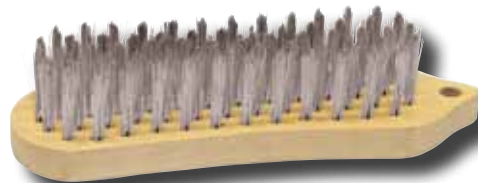

○ ○ ○ **BROSSE EN BOIS FORME "VIOLON"**
WOODEN HANDLE BRUSH "VIOLIN" SHAPE
710

• Décapage, nettoyage et polissage de tous matériaux.

• Stripping, cleaning and polishing of all materials.

CHIENDENT

DÉCAPAGE DOUX / SOFT STRIPPING

			LEMAN		
180 x 180 x 25	5	B = 8	710.207	3661589042880	10,50

LAITON

DÉCAPAGE DOUX / SOFT STRIPPING

			LEMAN		
190 x 150 x 30	5	B = 8	710.204	3510787102042	6,70

 ACIER
LAITONNE

DÉCAPAGE DUR / HARD STRIPPING

				LEMAN		
210 x 170 x 35	0,30	5	B = 8	710.201	3510787102011	3,75

ACIER

DÉCAPAGE DUR / HARD STRIPPING

				LEMAN		
210 x 170 x 35	0,35	5	B = 8	710.202	3510787102028	3,55

INOX

DÉCAPAGE DUR / HARD STRIPPING

				LEMAN		
200 x 150 x 30	0,30	5	B = 8	710.203	3510787102035	6,70